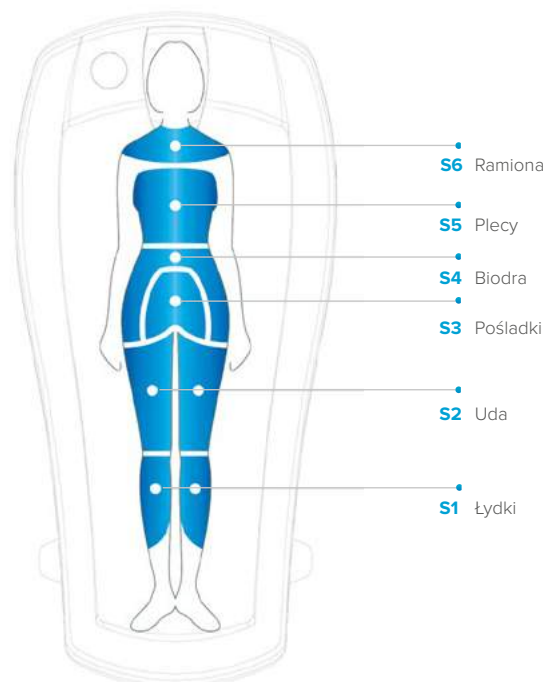

W czasie zabiegu strumienie wody, krążąc w obiegu zamkniętym, uderzają w elastyczną membranę, dzięki czemu pacjent może doświadczyć leczniczej mocy hydromasażu na sucho.

### Cechy charakterystyczne:

- dysze do suchego hydromasażu o zwiększonej wytrzymałości,
- możliwość pracy na 3 dyszach jednocześnie lub w strefach,
- regulacja siły masażu,
- regulowana kolejność stref i częstotliwość masażu,
- 6 programowalnych, niezależnych stref,
- łatwo dostępny, kolorowy, dotykowy panel sterowania,
- 6 programów fabrycznych,
- możliwość utworzenia i zapisania programu użytkownika,
- regulacja temperatury (od 30-40°C),
- ustawianie czasu zabiegu (1-30 min),
- zintegrowany system ogrzewania,
- możliwość pracy ciągłej dzięki zintegrowanemu systemowi chłodzenia (składającego się z żebrowanych radiatorów rurowych oraz wydajnych wentylatorów),
- nie wymaga podłączenia do instalacji wodno-kanalizacyjnej,
- podświetlenie podstawy.

### Strefy masażu:

## Dane techniczne:

Długość [cm]:	240
Wysokość [cm]:	65
Szerokość [cm]:	115
Masa (pusty/pełny) [kg]:	190/410
Pojemność [l]:	220