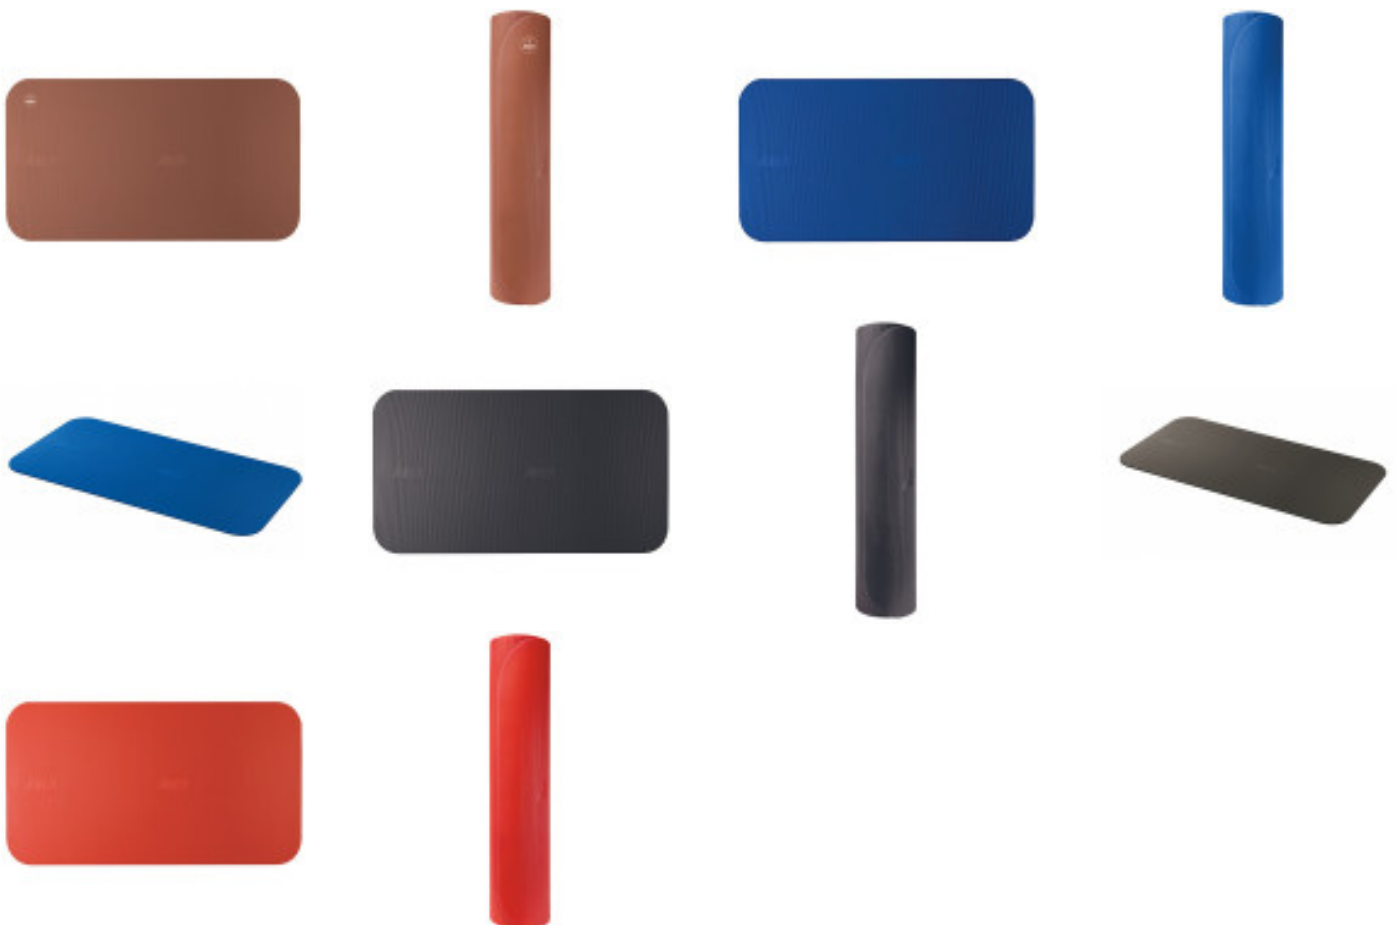

Airex mata gimnastyczna Corona 200

Opis produktu:

Airex Corona 200 to mata gimnastyczna, którą wyróżnia unikalna formuła zapewniająca użytkownikom skuteczną ochronę antybakteryjną podczas ćwiczeń. Jest miękka, ciepła w dotyku i przyjemna dla skóry.

Airex Corona 200 doskonale sprawdzi się w klubach fitness, siłowniach, gabinetach terapeutycznych oraz w użytku domowym i biurowym.

Zdjęcia produktu:

Szczegółowy opis produktu:

Airex mata gimnastyczna Corona 200

Mata AIREX® Corona to od lat najlepiej sprzedająca się mata w naszej ofercie. Prezentowana mata zapewnia wyjątkowe właściwości, a także spełnia wszystkie kluczowe założenia istotne dla pracowników opieki zdrowotnej. Dzięki temu mata Corona stała się numerem 1 w fizjoterapii i treningu personalnym.

Mata Corona oferuje wystarczającą ilość miejsca na wszelkiego rodzaju ćwiczenia, a jej wygodna powierzchnia motywuje użytkownika do osiągnięcia nowych celów.

Najwyższej klasy właściwości antybakteryjne oraz niezrównany komfort przy kontakcie ze skórą.