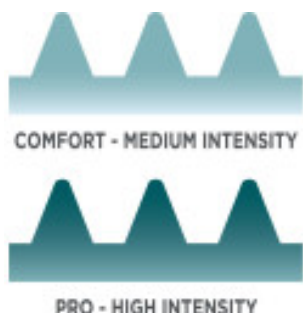

Regularne korzystanie z maty wspomaga **redukcję napięcia mięśniowego**, poprawia **samopoczucie** i wspiera **naturalne procesy relaksacyjne organizmu**. Dodatkowo stymulacja stóp może korzystnie wpływać na równowagę i koordynację ciała.

Zastosowanie:

Stymulacja sensoryczna

Relaksacja

Trening propriocepcji

Zdjęcia produktu:

Szczegółowy opis produktu:

Aku Mat - mata sensoryczna do stymulacji i relaksu

Mata Aku Mat jest idealnym narzędziem do poprawy **krążenia krwi**, **relaksacji mięśni** oraz stymulacji **strefy odruchu podszewowego**. Mata składa się z dwóch części, które mogą być używane osobno lub razem, co pozwala na dopasowanie intensywności ćwiczeń do indywidualnych potrzeb użytkownika. Dzięki temu możliwe jest jednoczesne ćwiczenie obu stóp lub skoncentrowanie się na jednej stronie ciała.

Aku Mat jest dostępna w dwóch wersjach: **Comfort** i **Pro**. Wersja Comfort oferuje łagodną stymulację, idealną do tworzenia **ścieżek sensorycznych** i codziennego relaksu. Wersja Pro zapewnia silniejszą stymulację sensoryczną, przeznaczoną dla osób korzystających z terapii **akupresurą i refleksoterapią**, które wymagają głębszego oddziaływania na stopy i receptory czuciowe.