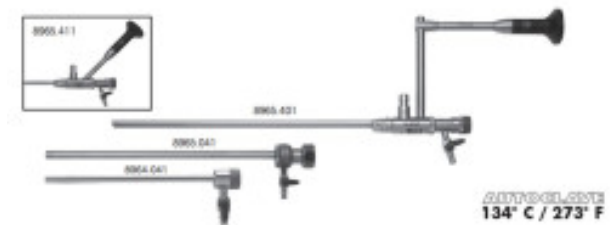

Uniwersalny Nefroskop 24 charr

Opis produktu:

Uniwersalny przezskórny nefroskop z dużym, owalnym kanałem roboczym dla narzędzi do 3,5 mm średnicy. Optyka z kierunkiem patrzenia 20°. Płaszcz 24 charr o długości roboczej 204 mm wraz z obturatorem oraz płaszcz typu amplatz 24,3 charr o długości roboczej 150 mm.

Zdjęcia produktu:

Szczegółowy opis produktu:

Uniwersalny Nefroskop 24 charr

Optyka z kierunkiem patrzenia 20°. Płaszcz 24 charr o długości roboczej 204 mm wraz z obturatorem oraz płaszcz typu amplatz 24,3 charr o długości roboczej 150 mm

Opcjonalnie możliwość wykonania optycznej przezskórnej uretrotomii przy wykorzystaniu dodatkowej optyki 0° o średnicy 4 mm oraz elementu roboczego wraz ze skalpelem z ceramicznym ostrzem.

Informacje:

Model: