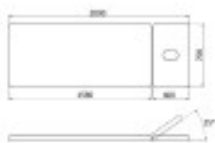

Zdjęcia produktu:

Szczegółowy opis produktu:

Leżanka drewniana do masażu Relax