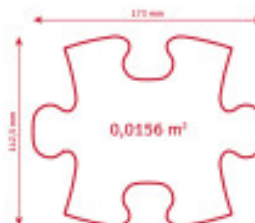

Mini puzzle - Zestaw mat ortopedycznych

Opis produktu:

Mini puzzle to zestaw 20 miniaturowych mat ortopedycznych o różnych teksturach, stworzonych z myślą o rozwoju sensorycznym i motorycznym dzieci. Oferuje wsparcie w kształtowaniu prawidłowej postawy, stymulacji stóp oraz rozwoju umiejętności poznawczych. Maty mogą być wykorzystywane zarówno w celach terapeutycznych, jak i edukacyjnych, stanowiąc wszechstronne narzędzie dla fizjoterapeutów, pedagogów i rodziców.

Zdjęcia produktu:

Szczegółowy opis produktu:

ZESTAW MINI MAT ORTOPEDYCZNYCH

Mini puzzle - Zestaw mat ortopedycznych

Mini puzzle to zestaw 20 miniaturowych mat ortopedycznych, stworzonych z myślą o rozwoju sensorycznym i motorycznym dzieci. Każda mata w zestawie oferuje unikalną teksturę, co sprawia, że są doskonałym narzędziem do stymulacji stóp i wspierania prawidłowego rozwoju układu ruchu u najmłodszych.