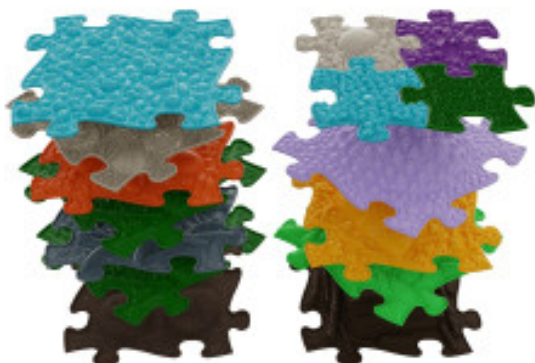

## Profilaktyka koślawości - Zestaw mat ortopedycznych

### Opis produktu:

Zestaw "Profilaktyka koślawości" składa się z 15 zróżnicowanych elementów 3D, które pomagają w formowaniu prawidłowego sklepienia stopy, wzmacniają system głębokiej stabilizacji kręgosłupa i stymulują krążenie krwi. Zestaw nie tylko wspiera rehabilitację, ale także rozwija motorykę, koordynację i wyobraźnię, będąc jednocześnie edukacyjną zabawką dla dzieci.