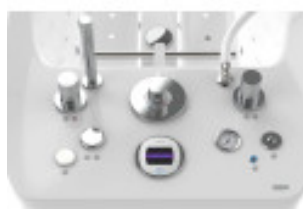

Zdjęcia produktu:

Szczegółowy opis produktu:

Aquaray wanna terapeutyczna do automatycznego hydromasażu strefowego

Główną funkcją wanny **Aquaray** jest automatyczny hydromasaż strefowy. W zależności od wykonania, wanna Aquaray wyposażona jest w dysze do hydromasażu, które pracują w 5 albo 3 strefach lub 1 strefie niecki wanny.

Aquaray - cechy charakterystyczne: