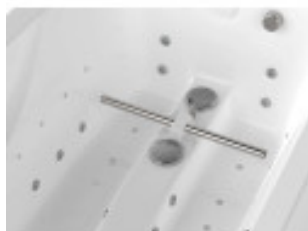

Aquaray - kolor calypso, 12 źródeł światła, bicz wodny, 3 strefy hydromasażu

Opis produktu:

Wanna **Aquaray** to nowoczesna wanna terapeutyczna o zaawansowanej konstrukcji. Zaprojektowana i przeznaczona do wykonywania zabiegów hydroterapii.

24 dysze Hydromasaż / 3 strefy 98 Dysze perełkowe CHROMO 12 w zestawie Calypso Kolor niecki

Zdjęcia produktu:

Szczegółowy opis produktu:

WANNA TERAPEUTYCZNA DO AUTOMATYCZNEGO HYDROMASAŻU STREFOWEGO

Aquaray kolor calypso

Hydromasaż w 3 strefach, chromoterapia i bicz wodny - kompletny zestaw terapeutyczny

Główną funkcją wanny **Aquaray** jest automatyczny **hydromasaż strefowy**. Ten wariant wyposażony jest w **24 dysze podzielone na 3 strefy**, chromoterapię **CHROMO 12** oraz **bicz wodny** do manualnego masażu podwodnego - wszystko w zestawie standardowym. Niecka wykonana w kolorze **calypso**.

24 dysz 3 strefy masażu 98 Dysze perełkowe CHROMO 12 W zestawie Bicz Wodny w zestawie

Cechy charakterystyczne

- Niecka w kolorze **calypso**, wzmocniona włóknem szklanym
- Ekonomiczne zużycie wody - min. 160 l
- **24 dysze hydromasażu podzielone na 3 strefy** z regulacją intensywności
- 98 dysz powietrznych do masażu perełkowego
- **Chromoterapia CHROMO 12** - 12 punktów LED-RGB podświetlających wodę (w zestawie)
- **Bicz wodny** do manualnego masażu podwodnego z regulacją ciśnienia (w zestawie)
- 3 programy standardowe (P1-P3) + 17 programów użytkownika (P4-P20)
- Nowoczesny panel sterowania z kolorowym wyświetlaczem
- 2 czujniki temperatury i 2 czujniki poziomu wody
- Wbudowany system dezynfekcji układu wodnego oraz automatycznego opróżniania wanny
- Słuchawka prysznicowa do spłukiwania wanny
- Wbudowane uchwyty dla rąk i podpórka do nóg umożliwiające pacjentowi przyjęcie odpowiedniej pozycji