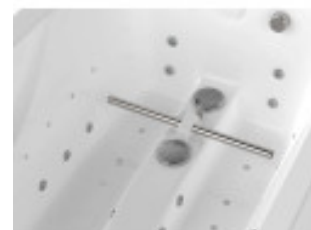

Zdjęcia produktu:

Szczegółowy opis produktu:

Aquaray wanna terapeutyczna do automatycznego hydromasażu strefowego

Główną funkcją wanny **Aquaray** jest automatyczny hydromasaż strefowy. W zależności od wykonania, wanna Aquaray wyposażona jest w dysze do hydromasażu, które pracują w 5 albo 3 strefach lub 1 strefie niecki wanny.

Aquaray - cechy charakterystyczne: