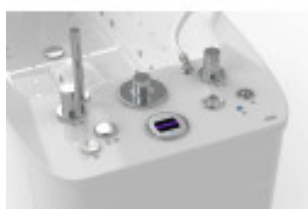

Zdjęcia produktu:

Szczegółowy opis produktu:

Aquaray wanna terapeutyczna do automatycznego hydromasażu strefowego

Główną funkcją wanny **Aquaray** jest automatyczny hydromasaż strefowy. W zależności od wykonania, wanna Aquaray wyposażona jest w dysze do hydromasażu, które pracują w 5 albo 3 strefach lub 1 strefie niecki wanny.

Aquaray - cechy charakterystyczne: