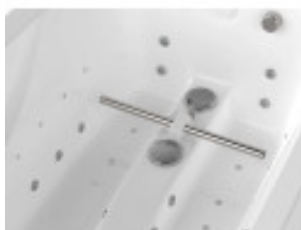

Aquaray - kolor biały, 3 strefy hydromasażu

Opis produktu:

Wanna **Aquaray** to nowoczesna wanna terapeutyczna o zaawansowanej konstrukcji. Zaprojektowana i przeznaczona do wykonywania zabiegów hydroterapii.

Zdjęcia produktu:

Szczegółowy opis produktu:

Aquaray wanna terapeutyczna do automatycznego hydromasażu strefowego

Główną funkcją wanny **Aquaray** jest automatyczny hydromasaż strefowy. W zależności od wykonania, wanna Aquaray wyposażona jest w dysze do hydromasażu, które pracują w 5 albo 3 strefach lub 1 strefie niecki wanny.

Aquaray - cechy charakterystyczne:

- niecka wanny dostępna w 2 kolorach - biały lub calypso,
- niecka wanny wzmocniona włóknem szklanym,
- ekonomiczne zużycie wody - min 160 l,
- 1 strefa wyposażona w 24 dysze do hydromasażu,
- regulacja intensywności hydromasażu,
- wbudowany system dezynfekcji układu wodnego wanny,
- wbudowany system automatycznego opróżniania wanny,
- 3 programy standardowe: (P1-P3) + 17 programów użytkownika (P4-P20),
- nowoczesny panel sterowania wyposażony w kolorowy wyświetlacz,
- 2 czujniki temperatury,
- 2 czujniki poziomu wody,
- słuchawka prysznicowa do spłukiwania wanny,
- bateria termostatyczna (opcja),
- wbudowane uchwyty dla rąk i podpórka do nóg, umożliwiające pacjentowi przyjęcie odpowiedniej pozycji do zabiegu,
- 98 dysz powietrznych do masażu perełkowego.

Informacje:

Pojemność do przelewu [l]: 320

Model:

Kolor: Biały
Chrome 2R: nie
Audio: nie
Aroma: nie
Bicz wodny (Hose): nie
Strefy hydromasażu Aquaray: 3 strefy hydromasażu