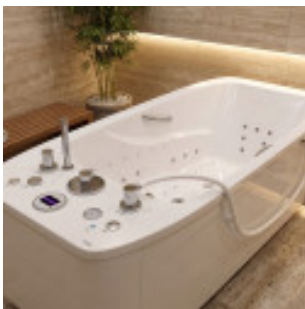

Aquaray - kolor biały, 12 źródeł światła, bicz wodny, 3 strefy hydromasażu

Opis produktu:

Wanna **Aquaray** to nowoczesna wanna terapeutyczna o zaawansowanej konstrukcji. Zaprojektowana i przeznaczona do wykonywania zabiegów hydroterapii.

24 dysze Hydromasaż / 3 strefy 98 Dysze perełkowe CHROMO 12 w zestawie Biały Kolor niecki

Zdjęcia produktu:

Szczegółowy opis produktu:

WANNA TERAPEUTYCZNA DO AUTOMATYCZNEGO HYDROMASAŻU STREFOWEGO

Aquaray kolor biały

Hydromasaż w 3 strefach, chromoterapia i bicz wodny - kompletny zestaw terapeutyczny

Główną funkcją wanny **Aquaray** jest automatyczny **hydromasaż strefowy**. Ten wariant wyposażony jest w **24 dysze podzielone na 3 strefy**, chromoterapię **CHROMO 12** oraz **bicz wodny** do manualnego masażu podwodnego - wszystko w zestawie standardowym.

24 dysz 3 strefy masażu 98 Dysze perełkowe CHROMO 12 W zestawie Bicz Wodny w zestawie

Cechy charakterystyczne

- Niecka w kolorze **białym**, wzmocniona włóknem szklanym
- Ekonomiczne zużycie wody - min. 160 l
- **24 dysze hydromasażu podzielone na 3 strefy** z regulacją intensywności
- 98 dysz powietrznych do masażu perełkowego
- **Chromoterapia CHROMO 12** - 12 punktów LED-RGB podświetlających wodę (w zestawie)
- **Bicz wodny** do manualnego masażu podwodnego z regulacją ciśnienia (w zestawie)
- 3 programy standardowe (P1-P3) + 17 programów użytkownika (P4-P20)
- Nowoczesny panel sterowania z kolorowym wyświetlaczem, 2 czujniki temperatury i 2 czujniki poziomu wody
- Wbudowany system dezynfekcji układu wodnego oraz automatycznego opróżniania wanny
- Słuchawka prysznicowa do spłukiwania wanny
- Wbudowane uchwyty dla rąk i podpórka do nóg umożliwiające pacjentowi przyjęcie odpowiedniej pozycji