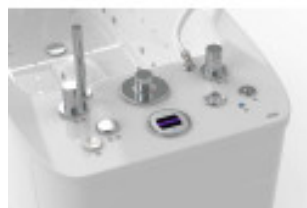

Aquaray - kolor biały, 12 źródeł światła, bicz wodny, 3 strefy hydromasażu

Opis produktu:

Wanna **Aquaray** to nowoczesna wanna terapeutyczna o zaawansowanej konstrukcji. Zaprojektowana i przeznaczona do wykonywania zabiegów hydroterapii.

24 dysze Hydromasaż / 3 strefy 98 Dysze perełkowe CHROMO 12 w zestawie Biały Kolor niecki

Zdjęcia produktu:

Szczegółowy opis produktu:

WANNA TERAPEUTYCZNA DO AUTOMATYCZNEGO HYDROMASAŻU STREFOWEGO

Aquaray kolor biały

Hydromasaż w 3 strefach, chromoterapia i bicz wodny - kompletny zestaw terapeutyczny

Główną funkcją wanny **Aquaray** jest automatyczny **hydromasaż strefowy**. Ten wariant wyposażony jest w **24 dysze podzielone na 3 strefy**, chromoterapię **CHROMO 12** oraz **bicz wodny** do manualnego masażu podwodnego - wszystko w zestawie standardowym.

Informacje:

Pojemność do przelewu [l]: 320

Model:

Kolor: Biały

Chrome 2R: 12 źródeł światła

Audio: nie

Aroma: nie

Bicz wodny (Hose): tak