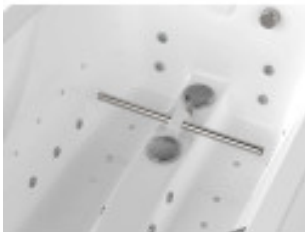

Aquaray - kolor biały, 12 źródeł światła, bicz wodny, 3 strefy hydromasażu

Opis produktu:

Wanna **Aquaray** to nowoczesna wanna terapeutyczna o zaawansowanej konstrukcji. Zaprojektowana i przeznaczona do wykonywania zabiegów hydroterapii.

24 dysze Hydromasaż / 3 strefy 98 Dysze perełkowe CHROMO 12 w zestawie Biały Kolor niecki

Zdjęcia produktu:

Szczegółowy opis produktu:

WANNA TERAPEUTYCZNA DO AUTOMATYCZNEGO HYDROMASAŻU STREFOWEGO

Aquaray kolor biały

Hydromasaż w 3 strefach, chromoterapia i bicz wodny - kompletny zestaw terapeutyczny

Główną funkcją wanny **Aquaray** jest automatyczny **hydromasaż strefowy**. Ten wariant wyposażony jest w **24 dysze podzielone na 3 strefy**, chromoterapię **CHROMO 12** oraz **bicz wodny** do manualnego masażu podwodnego - wszystko w zestawie standardowym.

24 dysz 3 strefy masażu 98 Dysze perełkowe CHROMO 12 W zestawie Bicz Wodny w zestawie

Cechy charakterystyczne

- Niecka w kolorze **białym**, wzmocniona włóknem szklanym
- Ekonomiczne zużycie wody - min. 160 l
- **24 dysze hydromasażu podzielone na 3 strefy** z regulacją intensywności
- 98 dysz powietrznych do masażu perełkowego
- **Chromoterapia CHROMO 12** - 12 punktów LED-RGB podświetlających wodę (w zestawie)
- **Bicz wodny** do manualnego masażu podwodnego z regulacją ciśnienia (w zestawie)
- 3 programy standardowe (P1-P3) + 17 programów użytkownika (P4-P20)
- Nowoczesny panel sterowania z kolorowym wyświetlaczem, 2 czujniki temperatury i 2 czujniki poziomu wody
- Wbudowany system dezynfekcji układu wodnego oraz automatycznego opróżniania wanny
- Słuchawka prysznicowa do spłukiwania wanny
- Wbudowane uchwyty dla rąk i podpórka do nóg umożliwiające pacjentowi przyjęcie odpowiedniej pozycji