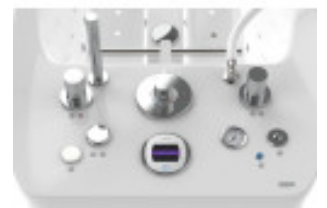

Aquaray - kolor biały, 12 źródeł światła, bicz wodny, 3 strefy hydromasażu

Opis produktu:

Wanna **Aquaray** to nowoczesna wanna terapeutyczna o zaawansowanej konstrukcji. Zaprojektowana i przeznaczona do wykonywania zabiegów hydroterapii.

24 dysze Hydromasaż / 3 strefy 98 Dysze perełkowe CHROMO 12 w zestawie Biały Kolor niecki

Zdjęcia produktu:

Szczegółowy opis produktu:

WANNA TERAPEUTYCZNA DO AUTOMATYCZNEGO HYDROMASAŻU STREFOWEGO

Aquaray kolor biały

Hydromasaż w 3 strefach, chromoterapia i bicz wodny - kompletny zestaw terapeutyczny

Główną funkcją wanny **Aquaray** jest automatyczny **hydromasaż strefowy**. Ten wariant wyposażony jest w **24 dysze podzielone na 3 strefy**, chromoterapię **CHROMO 12** oraz **bicz wodny** do manualnego masażu podwodnego - wszystko w zestawie standardowym.

Informacje:

Pojemność do przelewu [l]: 320

Model:

Kolor: Biały

Chrome 2R: 12 źródeł światła

Audio: nie

Aroma: nie

Bicz wodny (Hose): tak