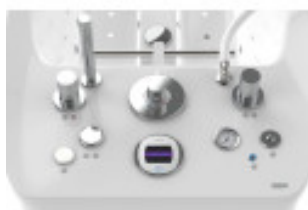

Zdjęcia produktu:

Szczegółowy opis produktu:

WANNA TERAPEUTYCZNA DO AUTOMATYCZNEGO HYDROMASAŻU STREFOWEGO