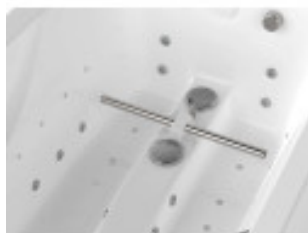

Zdjęcia produktu:

Szczegółowy opis produktu:

WANNA TERAPEUTYCZNA DO AUTOMATYCZNEGO HYDROMASAŻU STREFOWEGO