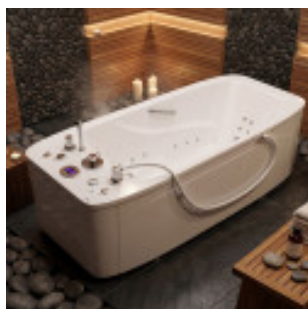

Zdjęcia produktu:

Szczegółowy opis produktu:

WANNA TERAPEUTYCZNA DO AUTOMATYCZNEGO HYDROMASAŻU STREFOWEGO