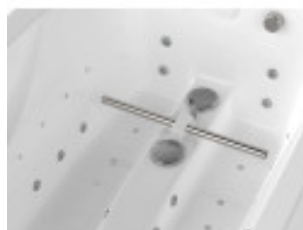

Aquaray - kolor biały, 1 strefa hydromasażu

Opis produktu:

Wanna **Aquaray** to nowoczesna wanna terapeutyczna o zaawansowanej konstrukcji. Zaprojektowana i przeznaczona do wykonywania zabiegów hydroterapii.

Zdjęcia produktu:

Szczegółowy opis produktu:

Aquaray wanna terapeutyczna do automatycznego hydromasażu strefowego

Główną funkcją wanny **Aquaray** jest automatyczny hydromasaż strefowy. W zależności od wykonania, wanna Aquaray wyposażona jest w dysze do hydromasażu, które pracują w 5 albo 3 strefach lub 1 strefie niecki wanny.

Aquaray - cechy charakterystyczne:

- niecka wanny dostępna w 2 kolorach - biały lub calypso,
- niecka wanny wzmocniona włóknem szklanym,
- ekonomiczne zużycie wody - min 160 l,
- 1 strefa wyposażona w 24 dysze do hydromasażu,
- regulacja intensywności hydromasażu,
- wbudowany system dezynfekcji układu wodnego wanny,
- wbudowany system automatycznego opróżniania wanny,
- 3 programy standardowe: (P1-P3) + 17 programów użytkownika (P4-P20),
- nowoczesny panel sterowania wyposażony w kolorowy wyświetlacz,
- 2 czujniki temperatury,
- 2 czujniki poziomu wody,
- słuchawka prysznicowa do spłukiwania wanny,
- bateria termostatyczna (opcja),
- wbudowane uchwyty dla rąk i podpórka do nóg, umożliwiające pacjentowi przyjęcie odpowiedniej pozycji do zabiegu,
- 98 dysz powietrznych do masażu perełkowego.

Informacje:

Pojemność do przelewu [l]: 320

Model:

Kolor: Biały
Chrome 2R: nie
Audio: nie
Aroma: nie
Bicz wodny (Hose): nie
Strefy hydromasażu Aquaray: 1 strefa hydromasażu