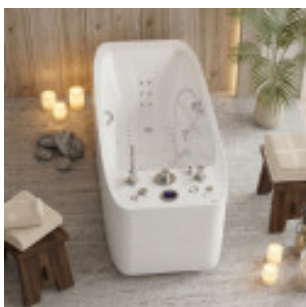

Aquaray - kolor biały, 1 strefa hydromasażu

Opis produktu:

Wanna **Aquaray** to nowoczesna wanna terapeutyczna o zaawansowanej konstrukcji. Zaprojektowana i przeznaczona do wykonywania zabiegów hydroterapii.

24 Dysze hydromasażu 98 Dysze perełkowe 160 l Min. pojemność 20 prog. Programy zabiegowe

Zdjęcia produktu:

Szczegółowy opis produktu:

WANNA TERAPEUTYCZNA DO AUTOMATYCZNEGO HYDROMASAŻU STREFOWEGO

Aquaray

Automatyczny hydromasaż strefowy i kąpiel perełkowa - precyzyjna hydroterapia

Główną funkcją wanny **Aquaray** jest **automatyczny hydromasaż strefowy**. W zależności od wykonania, wanna Aquaray wyposażona jest w dysze do hydromasażu, które pracują w 5 albo 3 strefach lub 1 strefie niecki wanny.

Informacje:

Pojemność do przelewu [l]: 320

Model:

Kolor: Biały
 Chrome 2R: nie
 Audio: nie
 Aroma: nie
 Bicz wodny (Hose): nie

Strefy hydromasażu Aquaray: 1 strefa
hydromasażu