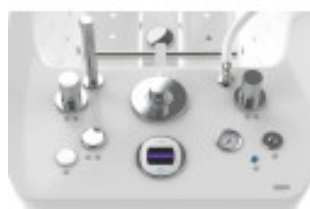

Aquaray - kolor biały, 1 strefa hydromasażu

Opis produktu:

Wanna **Aquaray** to nowoczesna wanna terapeutyczna o zaawansowanej konstrukcji. Zaprojektowana i przeznaczona do wykonywania zabiegów hydroterapii.

Zdjęcia produktu:

Szczegółowy opis produktu:

Aquaray wanna terapeutyczna do automatycznego hydromasażu strefowego

Główną funkcją wanny **Aquaray** jest automatyczny hydromasaż strefowy. W zależności od wykonania, wanna Aquaray wyposażona jest w dysze do hydromasażu, które pracują w 5 albo 3 strefach lub 1 strefie niecki wanny.

Aquaray - cechy charakterystyczne:

- niecka wanny dostępna w 2 kolorach - biały lub calypso,
- niecka wanny wzmocniona włóknem szklanym,
- ekonomiczne zużycie wody - min 160 l,
- 1 strefa wyposażona w 24 dysze do hydromasażu,
- regulacja intensywności hydromasażu,
- wbudowany system dezynfekcji układu wodnego wanny,
- wbudowany system automatycznego opróżniania wanny,
- 3 programy standardowe: (P1-P3) + 17 programów użytkownika (P4-P20),
- nowoczesny panel sterowania wyposażony w kolorowy wyświetlacz,
- 2 czujniki temperatury,
- 2 czujniki poziomu wody,
- słuchawka prysznicowa do spłukiwania wanny,
- bateria termostatyczna (opcja),
- wbudowane uchwyty dla rąk i podpórka do nóg, umożliwiające pacjentowi przyjęcie odpowiedniej pozycji do zabiegu,
- 98 dysz powietrznych do masażu perełkowego.

Informacje:

Pojemność do przelewu [l]: 320

Model:

Kolor: Biały
Chrome 2R: nie
Audio: nie
Aroma: nie
Bicz wodny (Hose): nie
Strefy hydromasażu Aquaray: 1 strefa hydromasażu