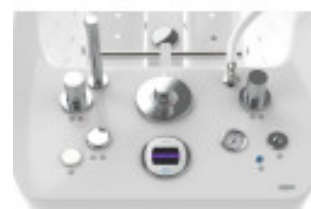

Aquaray - kolor biały, 1 strefa hydromasażu

Opis produktu:

Wanna **Aquaray** to nowoczesna wanna terapeutyczna o zaawansowanej konstrukcji. Zaprojektowana i przeznaczona do wykonywania zabiegów hydroterapii.

24 Dysze hydromasażu 98 Dysze perełkowe 160 l Min. pojemność 20 prog. Programy zabiegowe

Zdjęcia produktu:

Szczegółowy opis produktu:

WANNA TERAPEUTYCZNA DO AUTOMATYCZNEGO HYDROMASAŻU STREFOWEGO

Aquaray

Automatyczny hydromasaż strefowy i kąpiel perełkowa - precyzyjna hydroterapia

Główną funkcją wanny **Aquaray** jest **automatyczny hydromasaż strefowy**. W zależności od wykonania, wanna Aquaray wyposażona jest w dysze do hydromasażu, które pracują w 5 albo 3 strefach lub 1 strefie niecki wanny.

Informacje:

Pojemność do przelewu [l]: 320

Model:

Kolor: Biały
 Chrome 2R: nie
 Audio: nie
 Aroma: nie
 Bicz wodny (Hose): nie

Strefy hydromasażu Aquaray: 1 strefa
hydromasażu