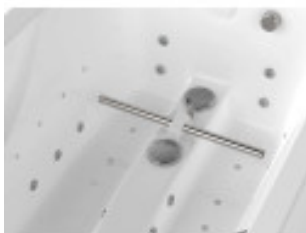

Aquaray - kolor biały, 1 strefa hydromasażu

Opis produktu:

Wanna **Aquaray** to nowoczesna wanna terapeutyczna o zaawansowanej konstrukcji. Zaprojektowana i przeznaczona do wykonywania zabiegów hydroterapii.

24 Dysze hydromasażu 98 Dysze perełkowe 160 l Min. pojemność 20 prog. Programy zabiegowe

Zdjęcia produktu:

Szczegółowy opis produktu:

WANNA TERAPEUTYCZNA DO AUTOMATYCZNEGO HYDROMASAŻU STREFOWEGO

Aquaray

Automatyczny hydromasaż strefowy i kąpiel perełkowa - precyzyjna hydroterapia

Główną funkcją wanny **Aquaray** jest **automatyczny hydromasaż strefowy**. W zależności od wykonania, wanna Aquaray wyposażona jest w dysze do hydromasażu, które pracują w 5 albo 3 strefach lub 1 strefie niecki wanny.

Informacje:

Pojemność do przelewu [l]: 320

Model:

Kolor: Biały
 Chrome 2R: nie
 Audio: nie
 Aroma: nie
 Bicz wodny (Hose): nie

Strefy hydromasażu Aquaray: 1 strefa
hydromasażu