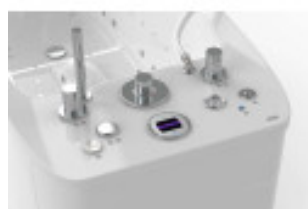

Aquaray - kolor biały, 1 strefa hydromasażu

Opis produktu:

Wanna **Aquaray** to nowoczesna wanna terapeutyczna o zaawansowanej konstrukcji. Zaprojektowana i przeznaczona do wykonywania zabiegów hydroterapii.

24 Dysze hydromasażu 98 Dysze perełkowe 160 l Min. pojemność 20 prog. Programy zabiegowe

Zdjęcia produktu:

Szczegółowy opis produktu:

WANNA TERAPEUTYCZNA DO AUTOMATYCZNEGO HYDROMASAŻU STREFOWEGO

Aquaray

Automatyczny hydromasaż strefowy i kąpiel perełkowa - precyzyjna hydroterapia

Główną funkcją wanny **Aquaray** jest **automatyczny hydromasaż strefowy**. W zależności od wykonania, wanna Aquaray wyposażona jest w dysze do hydromasażu, które pracują w 5 albo 3 strefach lub 1 strefie niecki wanny.

Informacje:

Pojemność do przelewu [l]: 320

Model:

Kolor: Biały
 Chrome 2R: nie
 Audio: nie
 Aroma: nie
 Bicz wodny (Hose): nie

Strefy hydromasażu Aquaray: 1 strefa
hydromasażu