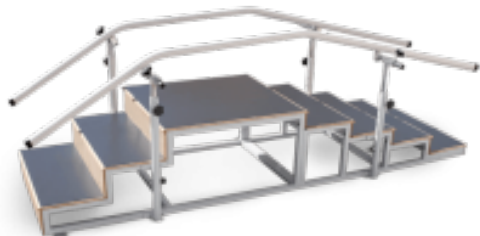

Schody do nauki, reedukacji chodu S/U-S

Opis produktu:

Dwustronne schody do nauki chodu o regulowanych poręczach.

Zdjęcia produktu:

Szczegółowy opis produktu:

Schody do nauki, reedukacji chodu S/U-S

Schody wykonane są z kształtowników stalowych, natomiast stopnie i pochylnia ze sklejki pokrytej wykładziną antypoślizgową łatwo zmywalną. Poręcze stalowe malowane proszkowo można dopasować do wysokości i postury ćwiczącego.

Dane techniczne:

Długość [cm]:	225
Wysokość [cm]:	63-115
Głębokość [cm]:	90
Rozstaw pochwytów:	35-63/75
Wysokie schody:	3 schody po x 16 cm
Niskie schody:	5 schodów po 10 cm

Informacje:

Model: