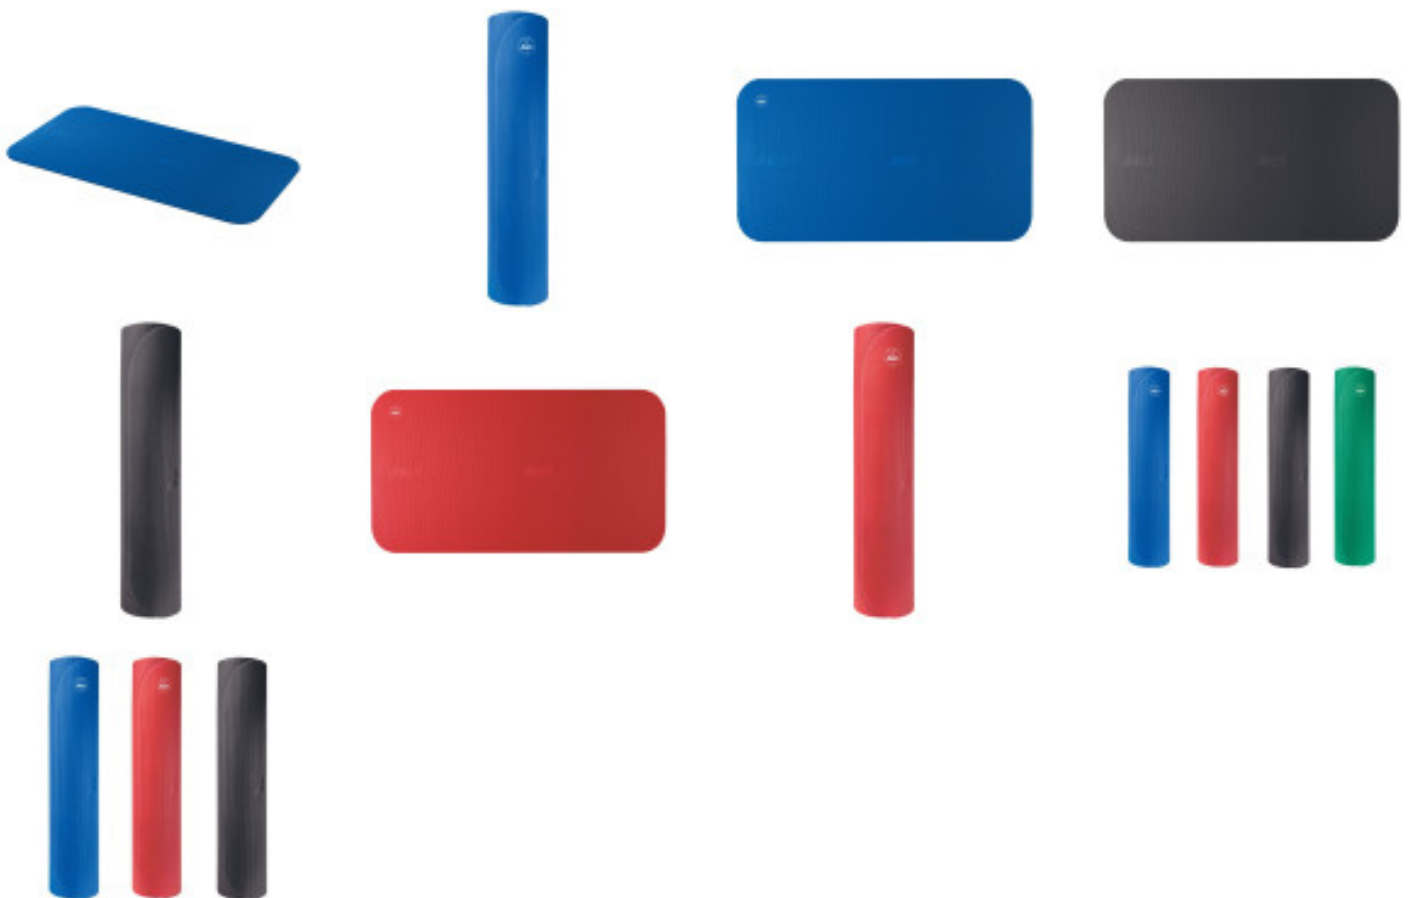

Airex Fitness Mata gimnastyczna Corona 185

Opis produktu:

Mata AIREX® Corona to od lat najlepiej sprzedająca się mata w naszej ofercie.

Zdjęcia produktu:

Szczegółowy opis produktu:

Airex Fitness Mata gimnastyczna Corona 185

Mata AIREX® Corona to od lat najlepiej sprzedająca się mata w naszej ofercie. Prezentowana mata zapewnia wyjątkowe właściwości, a także spełnia wszystkie kluczowe założenia istotne dla pracowników opieki zdrowotnej. Dzięki temu mata **Corona** stała się numerem 1 w fizjoterapii i treningu personalnym.

Mata Corona oferuje wystarczającą ilość miejsca na wszelkiego rodzaju ćwiczenia, a jej wygodna powierzchnia motywuje użytkownika do osiągnięcia nowych celów.

Najwyższej klasy **właściwości antybakteryjne** oraz niezrównany **komfort** przy kontakcie ze skórą.

Mata gimnastyczna Corona 185 - zastosowanie

Fitness

Ćwiczenia równoważne

Kluby sportowe

Pilates Yoga

Airex Corona 185 - cechy charakterystyczne:

Produkty AIREX® zostały zaprojektowane w taki sposób, aby mogły służyć jako pomoc w terapii ruchowej zarówno w warunkach instytucjonalnych, jak i domowych. Mata leżąca na podłodze służy osobie ćwiczącej jako podparcie podczas **wykonywania ćwiczeń** zaleconych przez lekarza, które mają na celu poprawę zdolności **motorycznych i równowagi, kontrolę postawy oraz leczenie ruchem osłabienia mięśni kończyn i tułowia** powstałego w wyniku chorób neurologicznych lub ortopedycznych.