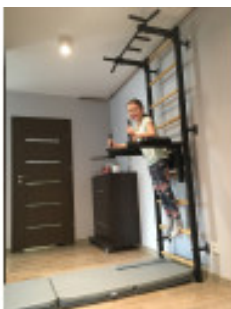

Drabinka gimnastyczna BenchK 722B/W

BenchK®

Opis produktu:

Drabinka sportowa BenchK 722B/W z montowanym na stałe drążkiem do podciągania z sześcioma antypoślizgowymi uchwytami. Drabinka posiada również poręcz do ćwiczeń z podłokietnikami i podkładem pod plecy, wykonanych z integralnego poliuretanu.

Zdjęcia produktu:

Szczegółowy opis produktu:

Drabinka sportowa BenchK 722B/W

Montowany na stałe drążek do podciągania PB 310B z sześcioma antypoślizgowymi uchwytami. Poręcz do ćwiczeń BenchK B1B z podłokietnikami i podkładem pod plecy, wykonanych z integralnego poliuretanu.

Zdejmowana konstrukcja poręczy B1B pozwala na łatwą zmianę wysokości albo ich usunięcie. Każdy metalowy element drabinki ma grubość 2 mm i jest malowany na proszkowo-czarny mat. W procesie produkcji użyto technologii cięcia laserem, aby każdy element precyzyjnie pasował i miał idealny kształt.

Dziewięć bukowych szczebelków drabinki jest ręcznie olejowanych. Dzięki wykorzystaniu elementów z naturalnego litego buka udało stworzyć nowoczesny mebel sportowy, który idealnie pasuje do wnętrz domów, mieszkań, stref relaksu biur.