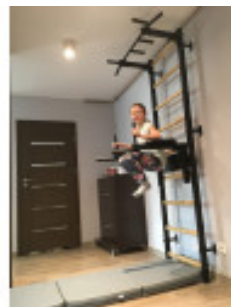

Drabinka gimnastyczna BenchK 722B/W

BenchK®

Opis produktu:

Drabinka sportowa BenchK 722B/W z montowanym na stałe drążkiem do podciągania z sześcioma antypoślizgowymi uchwytami. Drabinka posiada również poręcz do ćwiczeń z podłokietnikami i podkładem pod plecy, wykonanych z integralnego poliuretanu.

Zdjęcia produktu:

Szczegółowy opis produktu:

Drabinka sportowa BenchK 722B/W

Montowany na stałe drążek do podciągania PB 310B z sześcioma antypoślizgowymi uchwytami. Poręcz do ćwiczeń BenchK B1B z podłokietnikami i podkładem pod plecy, wykonanych z integralnego poliuretanu.

Zdejmowana konstrukcja poręczy B1B pozwala na łatwą zmianę wysokości albo ich usunięcie. Każdy metalowy element drabinki ma grubość 2 mm i jest malowany na proszkowo-czarny mat. W procesie produkcji użyto technologii cięcia laserem, aby każdy element precyzyjnie pasował i miał idealny kształt.

Dziewięć bukowych szczebelków drabinki jest ręcznie olejowanych. Dzięki wykorzystaniu elementów z naturalnego litego buka udało stworzyć nowoczesny mebel sportowy, który idealnie pasuje do wnętrz domów, mieszkań, stref relaksu biur.