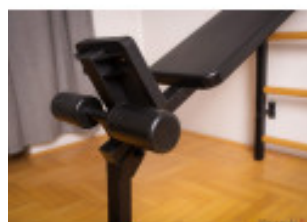

Szczegółowy opis produktu:

Drabinka sportowa BenchK 723B/W