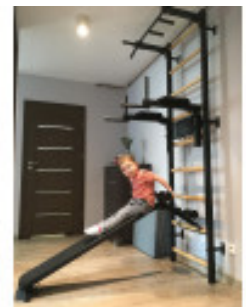

Szczegółowy opis produktu:

Drabinka sportowa BenchK 723B/W