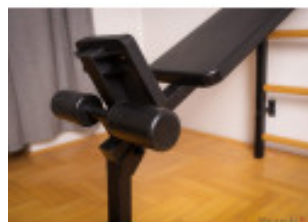

Drabinka gimnastyczna BenchK 723B/W

Opis produktu:

Drabinka sportowa 723B - wielofunkcyjny sprzęt sportowy rozbudowana wersja z poręczą do ćwiczeń, ławeczką i drążkiem do podciągania.

BenchK

Zdjęcia produktu:

BenchK

BenchK

Szczegółowy opis produktu:

Drabinka sportowa BenchK 723B/W

Wielofunkcyjny sprzęt sportowy z montowanym na stałe drążkiem do podciągania PB2B, z sześcioma antypoślizgowymi uchwytami. Poręcze do ćwiczeń BenchK posiadają podłokietniki i podkład pod plecy z integralnego poliuretanu. Ławeczka z dodatkowym siedziskiem i czterema rolkami pod kolana.

Podkład pod plecy, małe siedzisko i rolki pod kolana zostały wykonane z litego poliuretanu, co gwarantuje długą żywotność, łatwość w pielęgnacji oraz estetyczny wygląd. Rama drabinki jak dodatkowego osprzętu wykonana została z profili 50 x 40 mm o grubości 2 mm. Metalowe elementy malowano proszkowo-czarny mat.

Precyzyjność wykonania każdego detalu oraz idealne dopasowanie osiągnięto dzięki użytym nowoczesnym technologiom laserowego cięcia i łączenia metalu. Dziewięć bukowych szczebelków idealnie dopasowano do metalowych profili. Dzięki wykorzystaniu elementów z naturalnego litego buka udało stworzyć nowoczesny, funkcjonalny mebel sportowy, który idealnie pasuje do wnętrz domów, mieszkań czy stref relaksu biur.