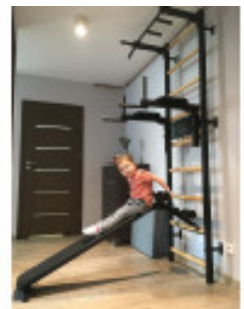

Drabinka gimnastyczna BenchK 723B/W

Opis produktu:

Drabinka sportowa 723B - wielofunkcyjny sprzęt sportowy rozbudowana wersja z poręczą do ćwiczeń, ławeczką i drążkiem do podciągania.

BenchK

Zdjęcia produktu:

BenchK

BenchK

Szczegółowy opis produktu:

Drabinka sportowa BenchK 723B/W

Wielofunkcyjny sprzęt sportowy z montowanym na stałe drążkiem do podciągania PB2B, z sześcioma antypoślizgowymi uchwytami. Poręcze do ćwiczeń BenchK posiadają podłokietniki i podkład pod plecy z integralnego poliuretanu. Ławeczka z dodatkowym siedziskiem i czterema rolkami pod kolana.

Podkład pod plecy, małe siedzisko i rolki pod kolana zostały wykonane z litego poliuretanu, co gwarantuje długą żywotność, łatwość w pielęgnacji oraz estetyczny wygląd. Rama drabinki jak dodatkowego osprzętu wykonana została z profili 50 x 40 mm o grubości 2 mm. Metalowe elementy malowano proszkowo-czarny mat.

Precyzyjność wykonania każdego detalu oraz idealne dopasowanie osiągnięto dzięki użytym nowoczesnym technologiom laserowego cięcia i łączenia metalu. Dziewięć bukowych szczebelków idealnie dopasowano do metalowych profili. Dzięki wykorzystaniu elementów z naturalnego litego buka udało stworzyć nowoczesny, funkcjonalny mebel sportowy, który idealnie pasuje do wnętrz domów, mieszkań czy stref relaksu biur.