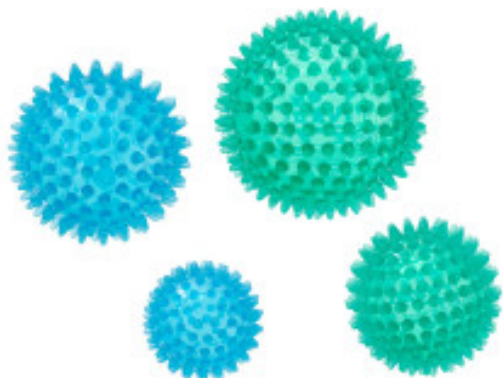

Massageball Reflex - Piłka do masażu o śr. 6/8/9/10 cm - dwupak

Opis produktu:

Komplet 2 szt. piłek do masażu **Massageball Reflex** o śr. 6/8/9/10 cm - niebieskie lub zielone. Przeznaczone są do stymulacji i relaksacji mięśni, pobudzania stref refleksogennych oraz poprawy krążenia krwi.

Zastosowanie:

Terapia manualna

Relaksacja

Terapia powięziowa

Zdjęcia produktu:

Szczegółowy opis produktu:

Massageball Reflex - profesjonalne piłki do masażu

Massageball Reflex to wykonane z PCV, przezroczyste piłki z wypustkami o średnicy **6 cm, 8 cm, 9 cm oraz 10 cm**. Dostępne są w kolorze **niebieskim (6 cm / 9 cm)** lub **zielonym (8 cm / 10 cm)**. Swoją wszechstronność zawdzięczają starannemu wykonaniu oraz **większej twardości niż SENSYBALL**, co pozwala uzyskać intensywniejszy efekt stymulacji. Produkt znajduje zastosowanie zarówno w warunkach domowych, jak i w placówkach publicznych - salonach masażu, szkołach, ośrodkach rehabilitacyjnych czy przedszkolach.

Proszę pamiętać, że rozmiary piłek wymienione w ofercie są przybliżone ze względu na używane do produkcji materiały oraz samą produkcję.

Informacje:

Materiał: PVC
 Zastosowanie: Rehabilitacja dłoni i wzmacnianie chwytu
 Kategoria: Piłki do rehabilitacji i ćwiczeń
 Rozmiar: Małe piłki
 Kolor: niebieski
 Kolor: zielony
 Średnica: 10 cm
 Średnica: 6 cm
 Średnica: 8 cm
 Średnica: 9 cm

Model:

Rozmiar (centymetry): 6 cm / 2 sztuki, 8 cm / 2 sztuki, 9 cm / 2 sztuki, 10 cm / 2 sztuki