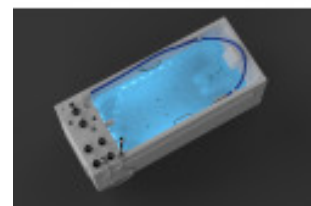

Zdjęcia produktu:

Szczegółowy opis produktu:

Wanna do hydroterapii Aquameden